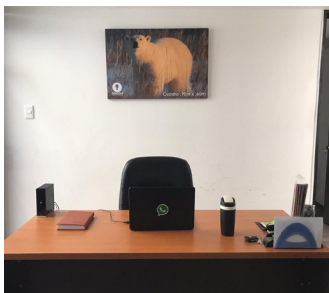

⚠ IMPORTANTE

¡Si desea comprar lotes pregunte por descuentos especiales!

CUADRO PERSONALIZADO

- ⚙️ Estructura con marco de madera de 2.5 cm, con impresión en tela sublimada.
- 🔊 Ideal para casa u oficina ¡Personaliza tus espacios! ¡Puedes utilizarlo para la misión y visión de tu empresa!
- 📷 ¡Incluye gráfico en calidad fotográfica!