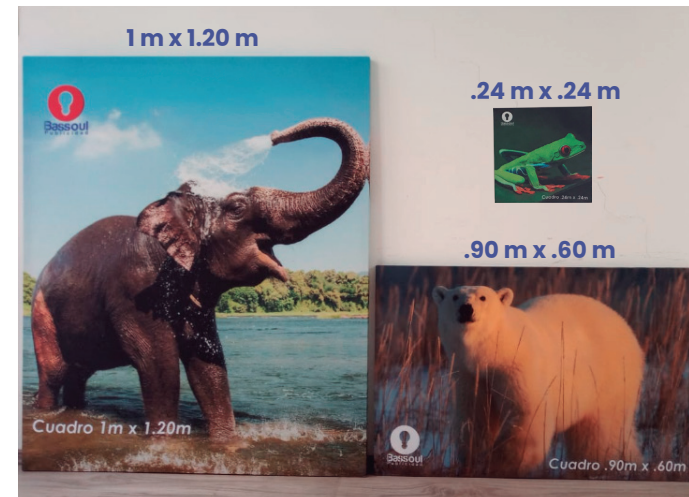

⚠ IMPORTANTE

¡Si desea comprar lotes pregunte por descuentos especiales!

CUADRO PERSONALIZADO

- ⚙️ Estructura con marco de madera de 2.5 cm, con impresión en tela sublimada.
- 🔊 Ideal para casa u oficina ¡Personaliza tus espacios! ¡Puedes utilizarlo para la misión y visión de tu empresa!
- 📷 ¡Incluye gráfico en calidad fotográfica!