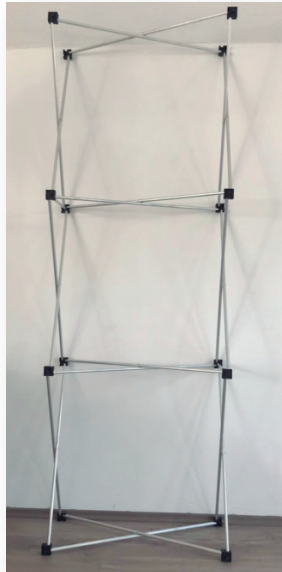

⚠ IMPORTANTE

¡Si desea comprar lotes pregunte por descuentos especiales!

TORRE

• BÁSICA •

- ⚙ Versátil Estructura plegable fabricada con tubo de aluminio estructurado con una máxima calidad.
- 🕒 Fácil armado y traslado.
- 📢 Ideal para presentaciones de productos, promociones en rueda de prensa, stands, ferias, eventos y más.
- 🧳 ¡Incluye maleta transportadora!