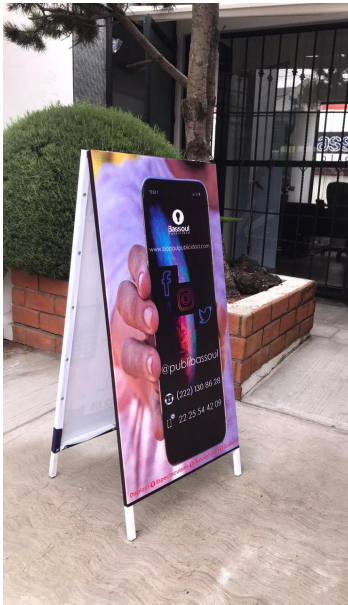

⚠ **IMPORTANTE**

¡Si desea comprar lotes pregunte por descuentos especiales!

CABALLETE

- ⚙ Estructura doble vista en full color.
- 📣 Ideal para atraer miradas en diferentes espacios interiores o exteriores.
- 📷 ¡Incluye los 2 gráficos!