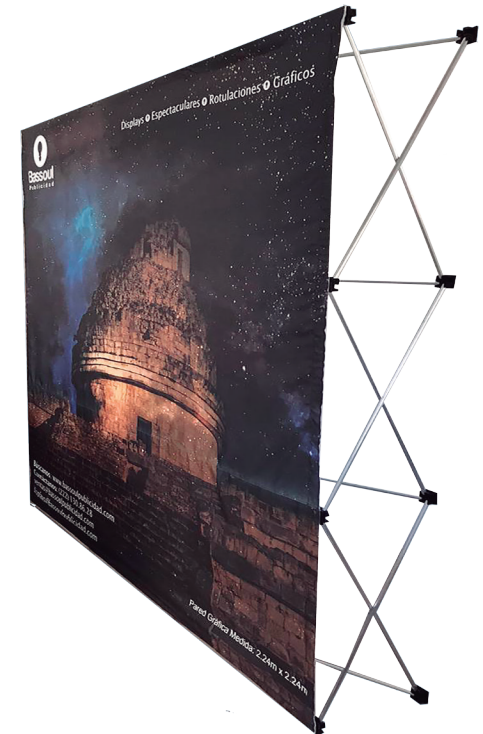

22 25 54 42 09

(222) 130 86 28

@publibassoul